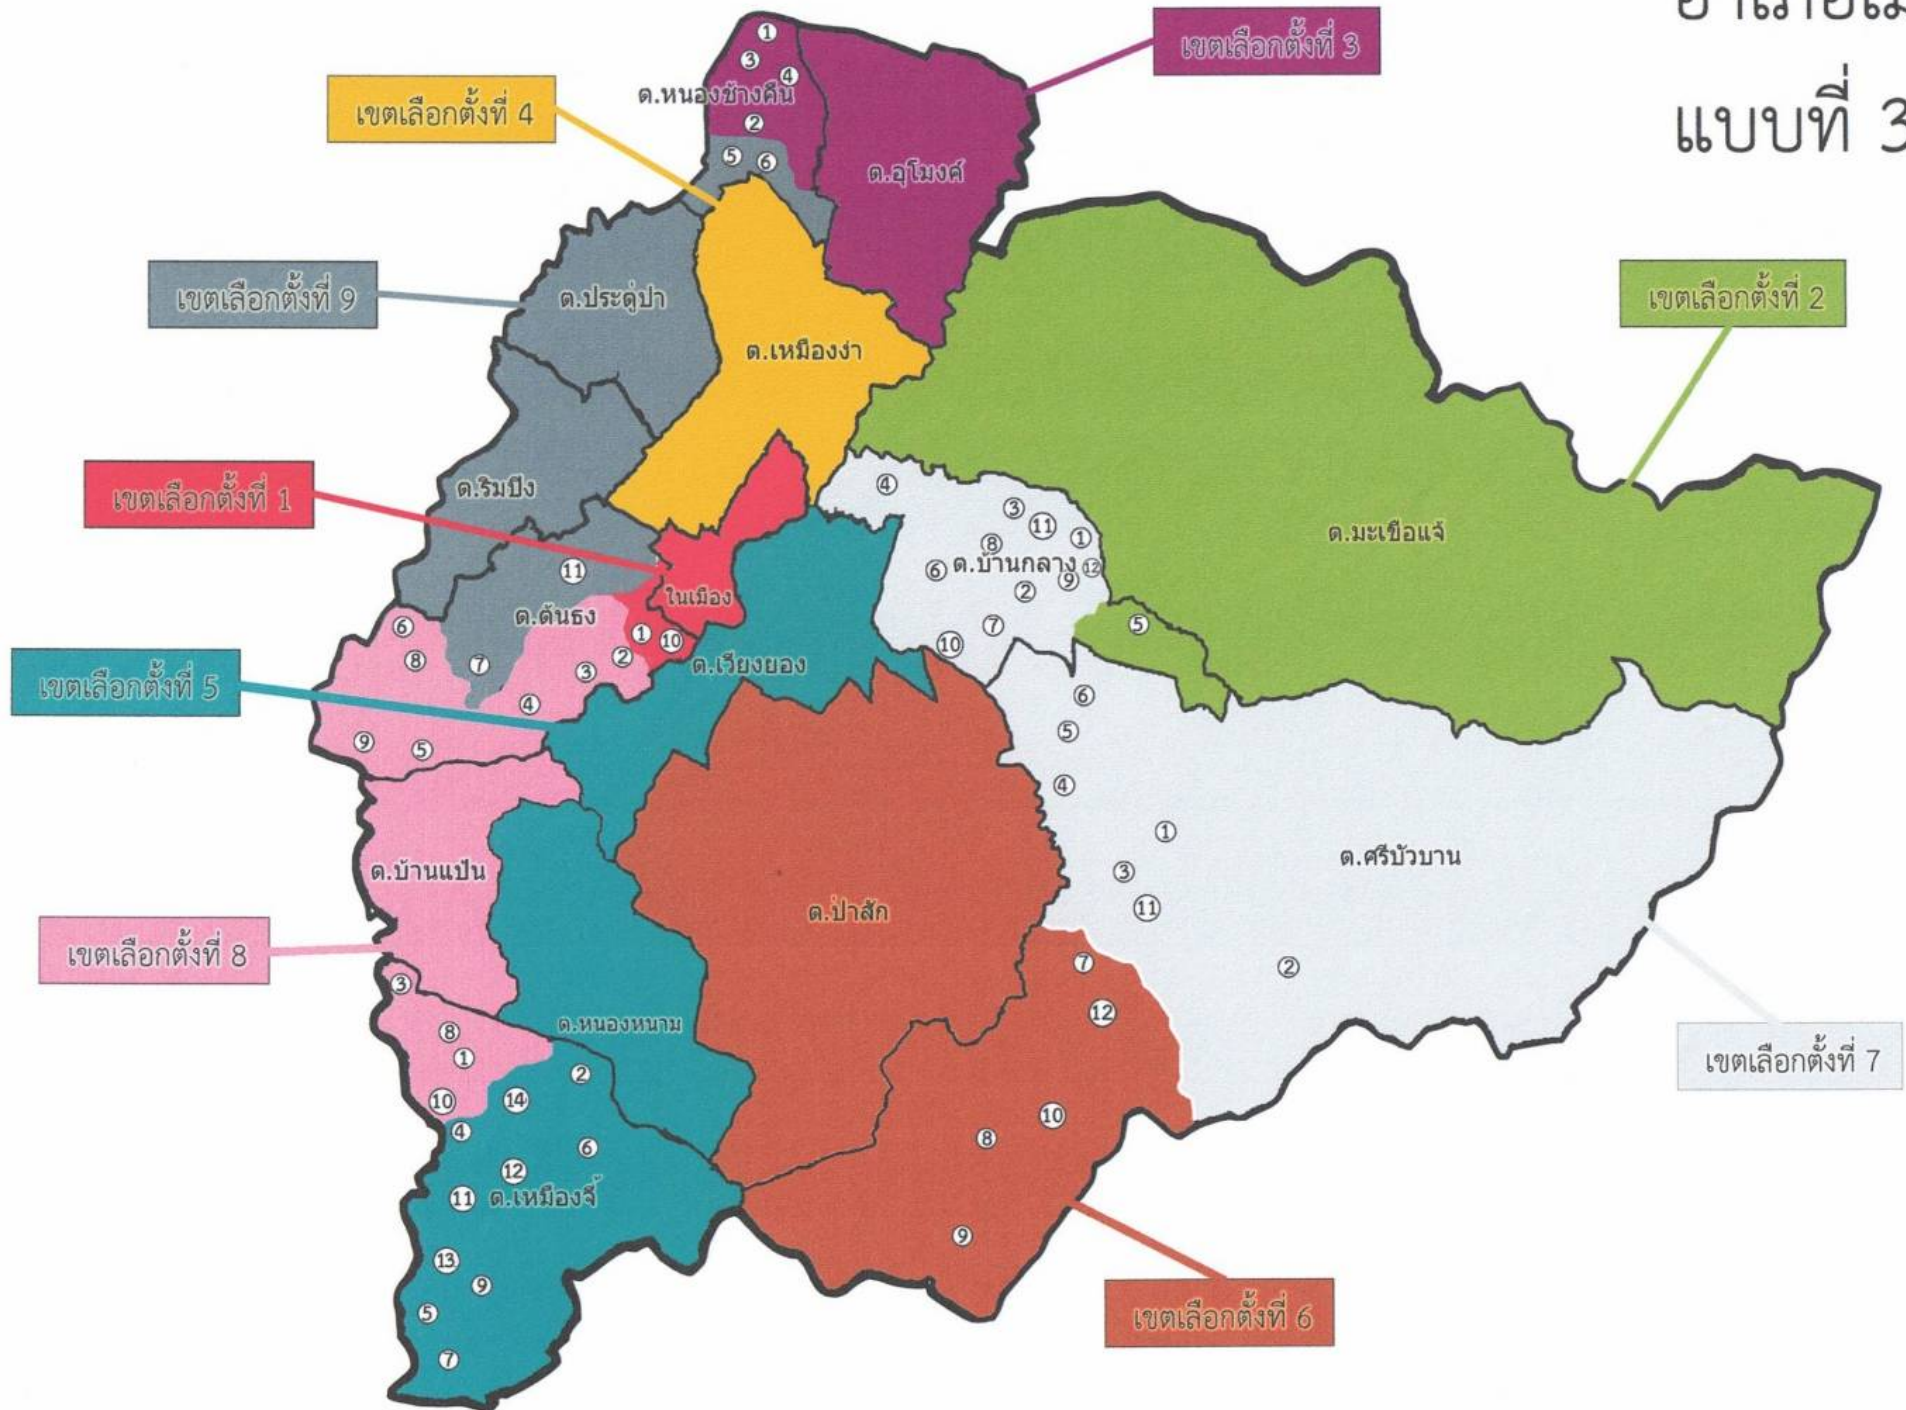

อำเภอเมือง แบบที่ 3

การแบ่งเขตเลือกตั้งสมาชิกสภาองค์การบริหารส่วนจังหวัดลำพูน

รูปแบบที่ ๓

ลำดับ	อำเภอ	จำนวนสมาชิกที่จะพึงมี	จำนวนเขตเลือกตั้ง	เขตเลือกตั้งที่	ท้องที่ที่ประกอบเป็นเขตเลือกตั้ง
๑	เมืองลำพูน	๙	๙	๑	๑. ตำบลในเมือง ๒. ตำบลต้นธง (หมู่ที่ ๑ และ ๑๐)
				๒	๑. ตำบลมะเขือแจ้ ๒. ตำบลบ้านกลาง หมู่ที่ ๕
				๓	๑. ตำบลอุโมงค์ ๒. ตำบลหนองช้างคืน(หมู่ที่ ๑,๒,๓ และ ๔)
				๔	๑. ตำบลเหมืองง่า
				๕	๑. ตำบลเหมืองจี้ (หมู่ที่ ๑,๓,๘ และ ๑๐) ๒. ตำบลบ้านแป้น ๓. ตำบลต้นธง (หมู่ที่ ๒,๓,๔,๕,๖,๘ และ ๙)
				๖	๑. ตำบลป่าสัก ๒. ตำบลศรีบัวบาน (หมู่ที่ ๗,๘,๙,๑๐ และ ๑๒)
				๗	๑. ตำบลบ้านกลาง (หมู่ที่ ๑,๒,๓,๔,๖,๗,๘,๙,๑๐,๑๑ และ๑๒) ๒. ตำบลศรีบัวบาน (หมู่ที่ ๑,๒,๓,๔,๕,๖ และ ๑๑)
				๘	๑. ตำบลเวียงยอง ๒. ตำบลหนองหนาม ๓. ตำบลเหมืองจี้ (หมู่ที่ ๒,๔,๕,๖,๗,๘,๑๑,๑๒,๑๓ และ ๑๔)
				๙	๑. ตำบลต้นธง (หมู่ที่ ๗ และ ๑๑) ๒. ตำบลริมปิง ๓. ตำบลประตูป่า ๔. ตำบลหนองช้างคืน (หมู่ที่ ๕ และ ๖)
๒	ชัย	๔	๔	๑	๑. ตำบลก้อ ๒. ตำบลแม่ลาน ๓. ตำบลป่าไผ่ ๔. ตำบลแม่ตืน หมู่ที่ ๒ ๕. ตำบลนาทราย (หมู่ที่ ๓,๑๕ และ ๑๗)
				๒	๑. ตำบลลี ๒. ตำบลดงดำ
				๓	๑. ตำบลศรีวิชัย ๒. ตำบลแม่ตืน(หมู่ที่ ๑,๓,๔,๕,๖,๗,๘,๙,๑๐,๑๑,๑๒,๑๓,๑๔,๑๕,๑๖ และ๑๗)
				๔	๑. ตำบลนาทราย (หมู่ที่ ๑,๒,๔,๕,๖,๗,๘,๙,๑๐,๑๑,๑๒,๑๓,๑๔,๑๖,๑๘,๑๙,๒๐,๒๑,๒๒ และ๒๓)